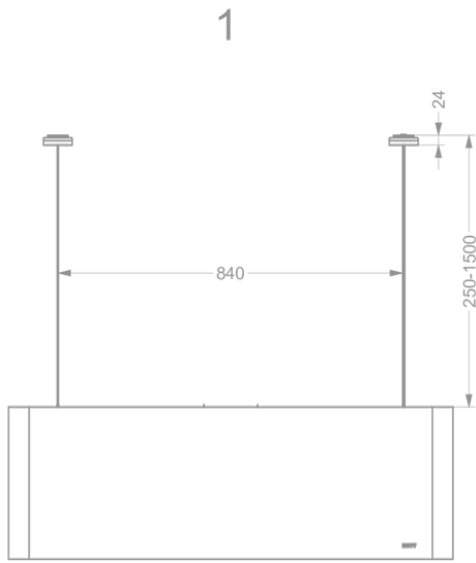

Afmetingen

▪ Product afmetingen met recirculatie (BxDxHmin-Hmax) (mm)	1080 x 246 x 370 - 370
▪ Advies afstand tussen werkblad en onderzijde dampkap met een inductie kookplaat (Hmin-Hmax)(mm)	650 - 850
▪ Advies afstand tussen werkblad en onderzijde dampkap met een gas kookplaat (Hmin-Hmax)(mm)	650 - 850
▪ Advies afstand tussen werkblad en onderzijde dampkap met elektrische of keramische kookplaat (Hmin-Hmax)(mm)	600 - 850
▪ Positie uitlaat	Boven

Technische eigenschappen

- Maximaal vermogen (W) 196.4
- Netspanning (V) 230
- Frequentie (Hz) 50
- Netto gewicht (kg) 36,5

Installatie accessoires

Rugwandpaneel & verlenschouw

- 7550100
- 7552310

Kit langere ophangkabels (4x3,5m)